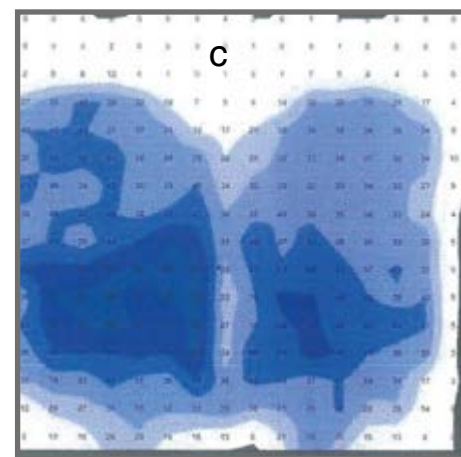

CoreChair's seating surface is shaped in such a way to remove pressure from the key points of the body. You can feel the solid support but also enjoy fabulous comfort - even during extended periods of use. It's as if you were sitting on a cloud. CoreChair's patented design draws on decades of experience in the development of specialised seating for rehabilitation and prevention, which is applied to normal everyday office life.

La forme de l'assise du siège CoreChair a été étudiée afin que l'utilisateur ne ressente plus aucun point de pression. En position assise le soutien et le maintien sont excellents. Le confort est tel, que l'on a l'impression d'être assis sur un nuage ... et ce pendant des heures. La conception est brevetée et s'appuie sur des années d'expérience dans le développement de sièges spécifiques dans le domaine de la rééducation et de la prévention.

De zitting van de CoreChair is zo gedetailleerd vormgegeven dat de gebruiker geen enkel drukpunt meer voelt op het lichaam. U ervaart daardoor solide steun, maar geniet tegelijkertijd een onvoorstelbaar comfort, alsof je op een wolk zit - en dat ook na meerdere uren. Het gepatenteerde ontwerp valt terug op tientallen jaren ervaring in de ontwikkeling van speciale zitmeubels op het gebied van de rehabilitatie en preventie en maakt ze bruikbaar voor de normale werkdag op kantoor.

Druckverteilung beim Sitzen auf dem CoreChair (c) im Vergleich zu herkömmlichen Bürostühlen (a + b).

Map of pressure distribution on a CoreChair seat (c), compared to ordinary office seating (a + b).

Répartition de la pression en position assise sur CoreChair (c) par rapport aux sièges de bureau classiques (a+b).

De drukverdeling bij het zitten op de Corechair (c) in vergelijking met de traditionele bureaustoelen (a + b).