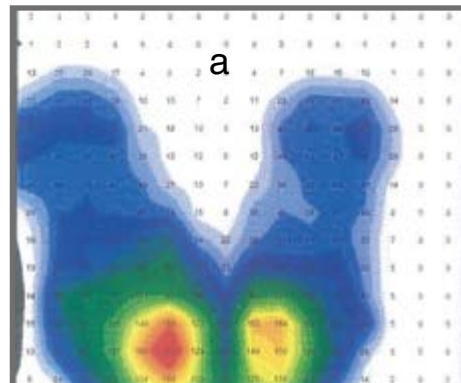

CoreChair's seating surface is shaped in such a way to remove pressure from the key points of the body. You can feel the solid support but also enjoy fabulous comfort - even during extended periods of use. It's as if you were sitting on a cloud. CoreChair's patented design draws on decades of experience in the development of specialised seating for rehabilitation and prevention, which is applied to normal everyday office life.

La forme de l'assise du siège CoreChair a été étudiée afin que l'utilisateur ne ressente plus aucun point de pression. En position assise le soutien et le maintien sont excellents. Le confort est tel, que l'on a l'impression d'être assis sur un nuage ... et ce pendant des heures. La conception est brevetée et s'appuie sur des années d'expérience dans le développement de sièges spécifiques dans le domaine de la rééducation et de la prévention.

De zitting van de CoreChair is zo gedetailleerd vormgegeven dat de gebruiker geen enkel drukpunt meer voelt op het lichaam. U ervaart daardoor solide steun, maar geniet tegelijkertijd een onvoorstelbaar comfort, alsof je op een wolk zit - en dat ook na meerdere uren. Het gepatenteerde ontwerp valt terug op tientallen jaren ervaring in de ontwikkeling van speciale zitmeubels op het gebied van de rehabilitatie en preventie en maakt ze bruikbaar voor de normale werkdag op kantoor.

Druckverteilung beim Sitzen auf dem CoreChair (c) im Vergleich zu herkömmlichen Bürostühlen (a + b).

Map of pressure distribution on a CoreChair seat (c), compared to ordinary office seating (a + b).

Répartition de la pression en position assise sur CoreChair (c) par rapport aux sièges de bureau classiques (a+b).

De drukverdeling bij het zitten op de Corechair (c) in vergelijking met de traditionele bureaustoelen (a + b).